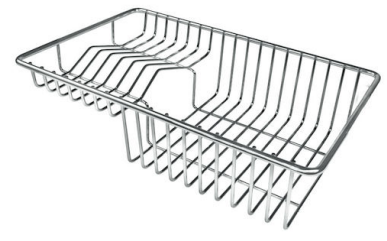

DESSINS TECHNIQUES

Cut out size
Dimensioni per foratura top

ACCESSOIRES OPTIONNELS

CUVETTE PERFOREE INOX

A154 F00

* uniquement en combinaison avec l'accessoire A644 F04

CUVETTE PLASTIQUE BLANCHE

A153 A00

GRILLE POR.ASSIETTES INOX mm214x379

A100 C03

* uniquement en combinaison avec l'accessoire A644 A01

GRILLE PORTE-ASSIETTES INOX 25x35

A100 A54

* uniquement en combinaison avec l'accessoire A644 F04

PLANCHE DE DECOUPE CRYSTAL 23x41 CM